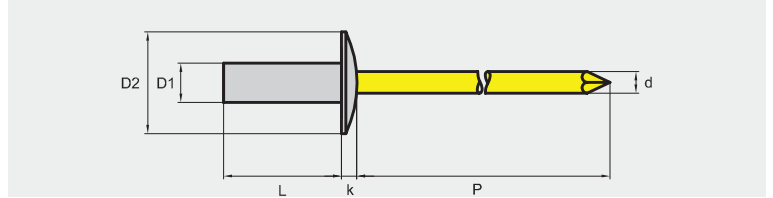

DICHT-BECHERBLINDNIETE
GROSSKOPF

SEALED BLIND RIVETS
LARGE HEAD

RIVETS ÉTANCHES
TÊTE LARGE

Aluminium AIMG 5
Aluminium AIMG 5
Aluminium AIMG 5

Stahl leicht gefettet
Steel protection layer
Acier légèrement graissé

Ø 4,8 mm
D2 = 14,0 mm

- D1 = 4,8 + / - 0,08 mm
- D2 = 14,0 + 0 / - 0,5 mm
- k = ≤ 2,5 mm
- d = 2,65 mm
- P = ≥ 27,0 mm
- L = + 1,0 / - 0,2 mm
-  4,9 mm

		CODE				
4,8 x 13,0 mm	6,5 - 8,0 mm	21911 48130	2100 N	3000 N	250	2500
4,8 x 18,0 mm	10,0 - 13,0 mm	21911 48180			250	2500