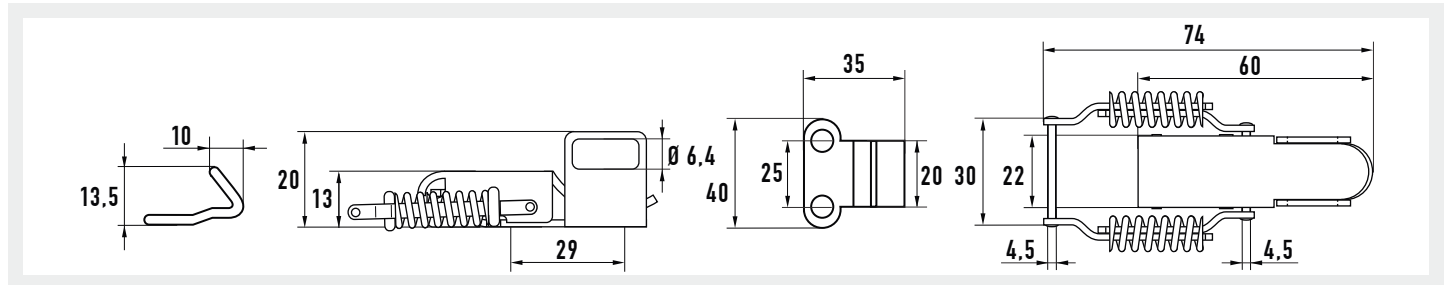

## LARGE TOGGLE 44 SP + PC

WITH SIDE SPRING, LOCKING POSSIBILITY, FLAT BASE PLATE AND HOOK

## GRENOUILLÈRE GRAND MODÈLE 44 SP + PC

AVEC RESSORTS SUR LES CÔTÉS, PORTE CADENAS, PATTE PLATE ET CROCHET

Nietloch / rivet hole / trou pour rivet  $\varnothing$  5,2 mm

Stahl verzinkt  
Steel zinc plated  
Acier zingué