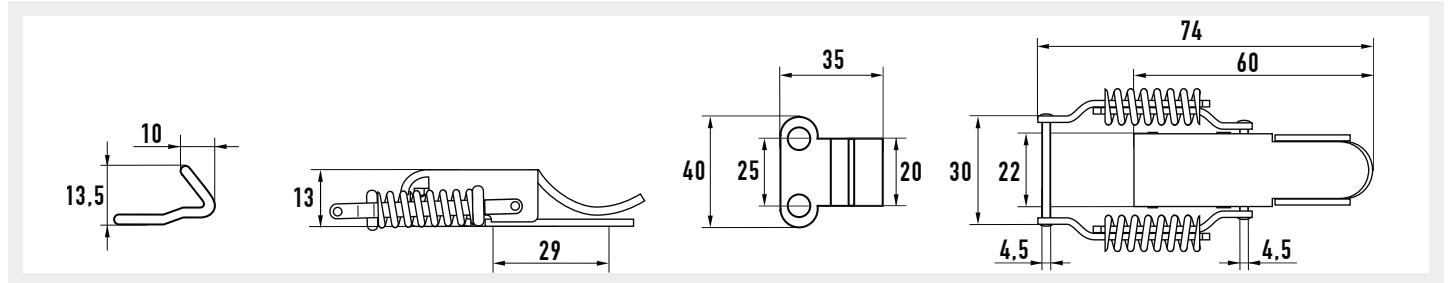

## GROSSES KAPPENSCHLOSS 44 SP

MIT FEDER, GERADER GRUNDPLATTE UND GEGENHAKEN

## LARGE TOGGLE 44 SP

WITH SIDE SPRING, FLAT BASE PLATE AND HOOK

## GRENOUILLÈRE GRAND MODÈLE 44 SP

AVEC RESSORTS SUR LES CÔTÉS, PATTE PLATE ET CROCHET

Nietloch / rivet hole / trou pour rivet Ø 5,2 mm

Stahl verzinkt  
Steel zinc plated  
Acier zingué

Ø	GOEBEL	CODE
5,2	50	55430 10044

Edelstahl A2 W.-Nr. 1.4301/03 AISI 304  
Stainless steel A2 W.-Nr. 1.4301/03 AISI 304  
Acier inox A2 W.-Nr. 1.4301/03 AISI 304

Ø	GOEBEL	CODE
5,2	50	55445 10044

Änderungen vorbehalten Subject to modifications Sous réserve de modifications