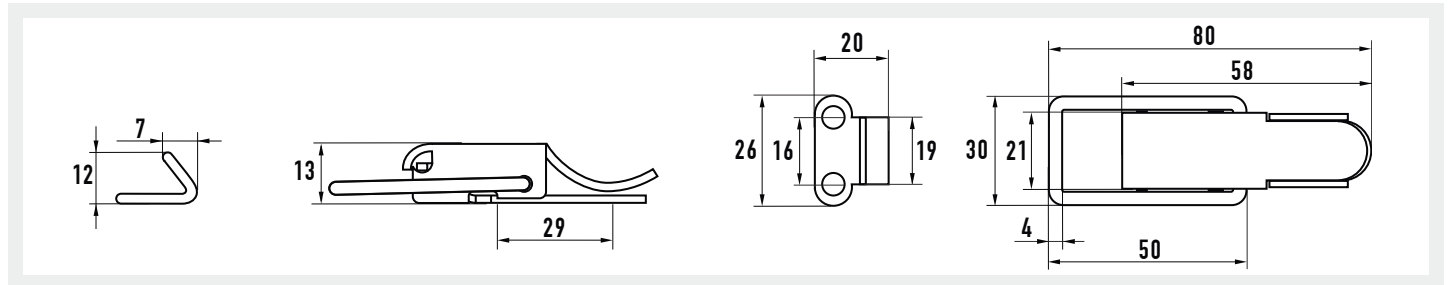

**GROSSES KAPPENSCHLOSS 44**

MIT GERADER GRUNDPLATTE UND GEGENHAKEN

**LARGE TOGGLE 44**

WITH FLAT BASE PLATE AND HOOK

**GRENOUILLÈRE GRAND MODÈLE 44**

AVEC PATTE PLATE ET CROCHET

Nietloch / rivet hole / trou pour rivet  $\varnothing$  5,2 mm