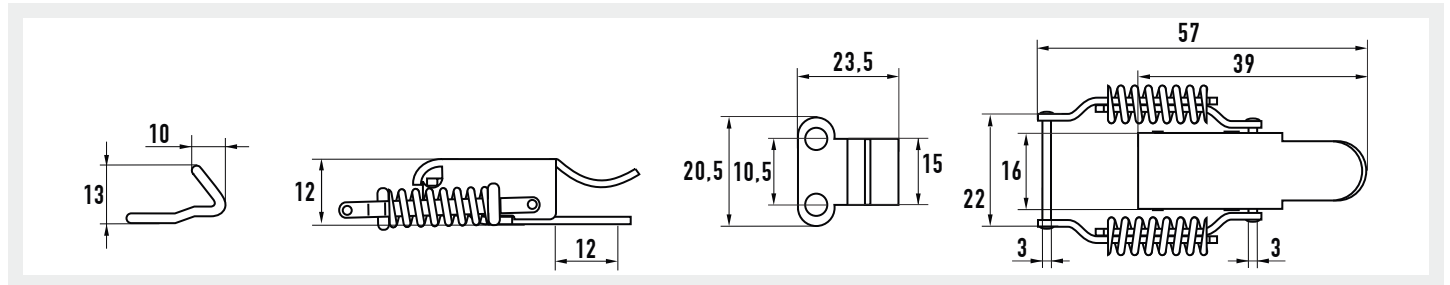

KLEINES KAPPENSCHLOSS 42 SP

MIT FEDER, GERADER GRUNDPLATTE UND GEGENHAKEN

SMALL TOGGLE 42 SP

WITH SIDE SPRING, FLAT BASE PLATE AND HOOK

GRENOUILLÈRE PETIT MODÈLE 42 SP

AVEC RESSORTS SUR LES CÔTÉS, PATTE PLATE ET CROCHET

Nietloch / rivet hole / trou pour rivet \varnothing 4,2 mm

Stahl verzinkt
Steel zinc plated
Acier zingué

\varnothing		
4,2	100	55430 10042

Edelstahl A2 W.-Nr. 1.4301/03 AISI 304
Stainless steel A2 W.-Nr. 1.4301/03 AISI 304
Acier inox A2 W.-Nr. 1.4301/03 AISI 304