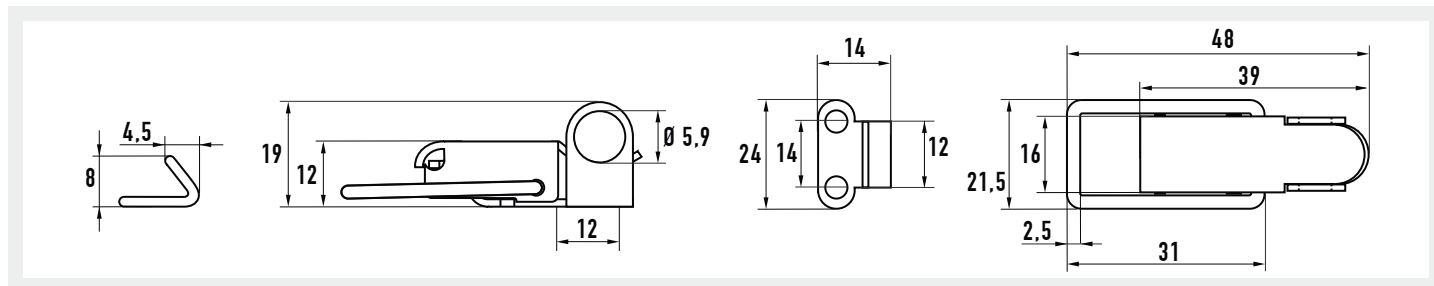

## KLEINES KAPPENSCHLOSS 42 PC

MIT VERSCHLUSSVORRICHTUNG, GERADER GRUNDPLATTE UND GEGENHAKEN

## SMALL TOGGLE 42 PC

WITH LOCKING POSSIBILITY, FLAT BASE PLATE AND HOOK

## GRENOUILLÈRE PETIT MODÈLE 42 PC

AVEC PORTE CADENAS, PATTE PLATE ET CROCHET

Nietloch / rivet hole / trou pour rivet  $\varnothing$  4,2 mm

Stahl verzinkt  
Steel zinc plated  
Acier zingué

$\varnothing$		
4,2	100	55430 11042