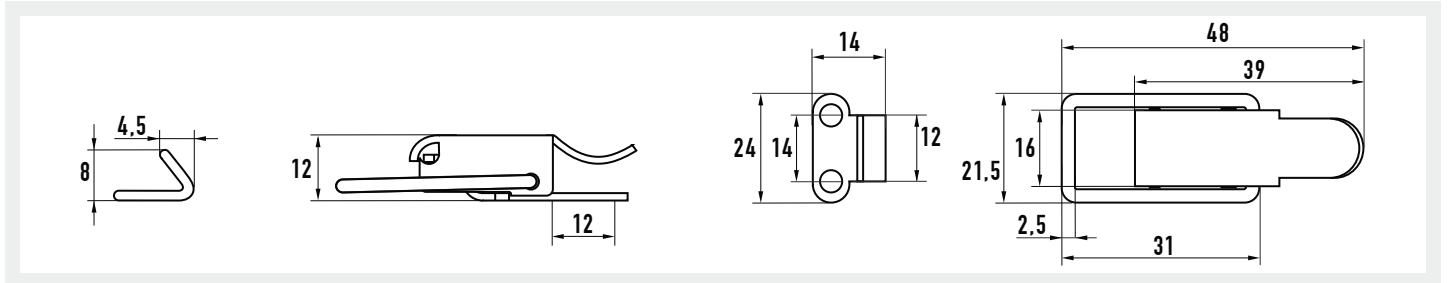

**KLEINES KAPPENSCHLOSS 42**

MIT GERADER GRUNDPLATTE UND GEGENHAKEN

**SMALL TOGGLE 42**

WITH FLAT BASE PLATE AND HOOK

**GRENOUILLÈRE PETIT MODÈLE 42**

AVEC PATTE PLATE ET CROCHET

Nietloch / rivet hole / trou pour rivet  $\varnothing$  4,2 mm