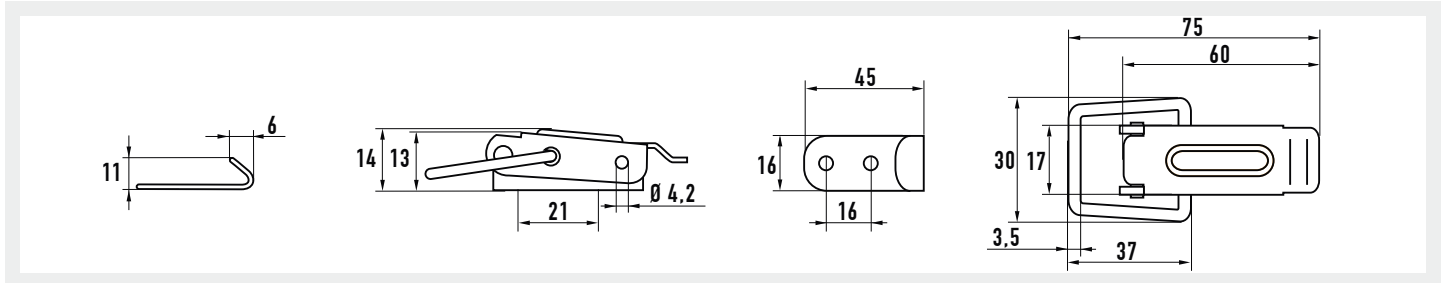

KLEINES KAPPENSCHLOSS 1/60

MIT GERADER GRUNDPLATTE UND GEGENHAKEN

SMALL TOGGLE 1/60

WITH FLAT BASE PLATE AND HOOK

GRENOUILLÈRE PETIT MODÈLE 1/60

AVEC PATTE PLATE ET CROCHET

Nietloch / rivet hole / trou pour rivet \varnothing 3,5 mm (Standard) / \varnothing 4,1 mm

Stahl verzinkt
Steel zinc plated
Acier zingué

\varnothing		 CODE
3,5	100	55430 01160
4,1	100	55430 01161

Edelstahl A2 W.-Nr. 1.4301/03 AISI 304
Stainless steel A2 W.-Nr. 1.4301/03 AISI 304
Acier inox A2 W.-Nr. 1.4301/03 AISI 304