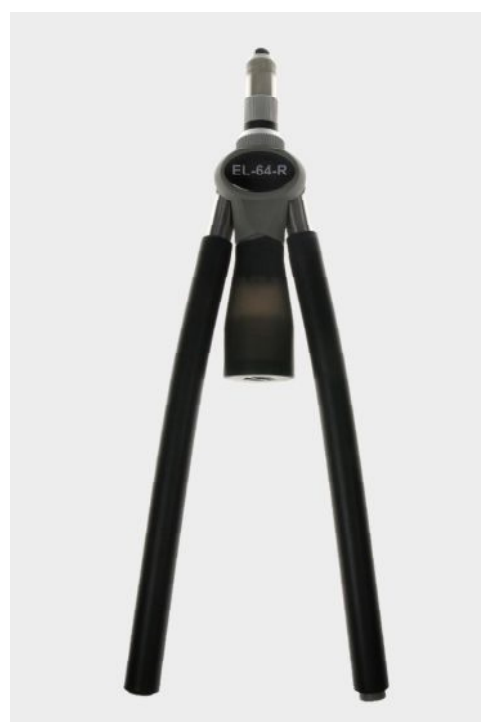

# EL-48-R / EL-64-R

### PINCE À RIVETER À UNE MAIN

Gewicht	Weight	Poids	0,60 kg
L x H	L x H	L x H	84 x 260 mm
Mundstücktiefe P	Nose piece deep P	Profondeur du nez P	40 mm
Mundstückaufnahme	Nose piece adapter	Positionneur des embouts	Ø 22 mm
Material Gehäuse	Body material	Matériau du corps	high strength aluminium
Material Hebel	Lever material	Matériau des leviers	forged steel
Ausrüstung	Equipment	Équipement	1 x 3,0 - 3,2 / 4,0 / 4,8 - 5,0 1 x Schraubenschlüssel / Service Wrench / Clé
Code	Code	Code	22330 48000

## EL-64-R

### PINCE À LEVIER À DEUX MAINS

Gewicht	Weight	Poids	0,53 kg
L x H	L x H	L x H	74 x 233 mm
Mundstücktiefe P	Nose piece deep P	Profondeur du nez P	30 mm
Mundstückaufnahme	Nose piece adapter	Positionneur des embouts	Ø 23 mm
Material Gehäuse	Body material	Matériau du corps	high strength aluminium
Material Hebel	Lever material	Matériau des leviers	forged steel
Ausrüstung	Equipment	Équipement	1 x 3,0 - 3,2 / 4,0 / 4,8 - 5,0 / 6,0 / 6,4 1 x Schraubenschlüssel / Service Wrench / Clé
Code	Code	Code	22330 64000