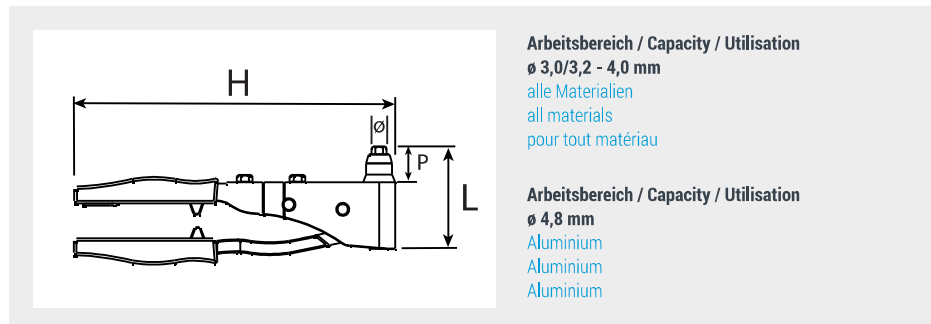

### PINCE À RIVETER À UNE MAIN

Gewicht	Weight	Poids	0,60 kg
L x H	L x H	L x H	84 x 260 mm
Mundstücktiefe P	Nose piece deep P	Profondeur du nez P	40 mm
Mundstückaufnahme	Nose piece adapter	Positionneur des embouts	Ø 22 mm
Material Gehäuse	Body material	Matériau du corps	high strength aluminium
Material Hebel	Lever material	Matériau des leviers	forged steel
Ausrüstung	Equipment	Équipement	1 x 3,0 - 3,2 / 4,0 / 4,8 - 5,0 1 x Schraubenschlüssel / Service Wrench / Clé
Code	Code	Code	22330 48000

### PINCE À LEVIER À DEUX MAINS

Gewicht	Weight	Poids	0,53 kg
L x H	L x H	L x H	74 x 233 mm
Mundstücktiefe P	Nose piece deep P	Profondeur du nez P	30 mm
Mundstückaufnahme	Nose piece adapter	Positionneur des embouts	Ø 23 mm
Material Gehäuse	Body material	Matériau du corps	high strength aluminium
Material Hebel	Lever material	Matériau des leviers	forged steel
Ausrüstung	Equipment	Équipement	1 x 3,0 - 3,2 / 4,0 / 4,8 - 5,0 / 6,0 / 6,4 1 x Schraubenschlüssel / Service Wrench / Clé
Code	Code	Code	22330 64000