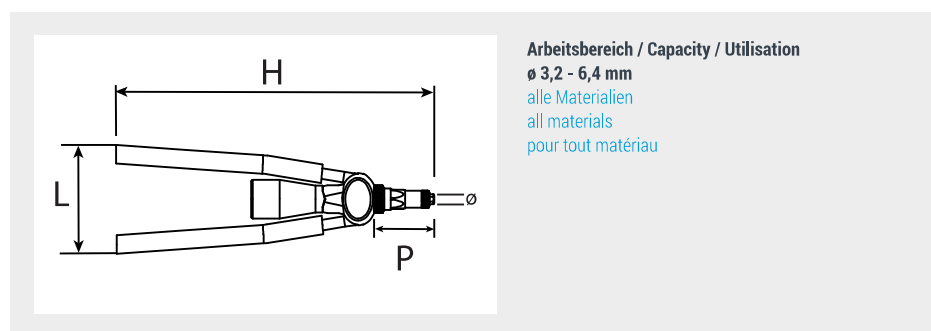

### PINCE À RIVETER À UNE MAIN

Gewicht	Weight	Poids	0,60 kg
L x H	L x H	L x H	84 x 260 mm
Mundstücktiefe P	Nose piece deep P	Profondeur du nez P	40 mm
Mundstückaufnahme	Nose piece adapter	Positionneur des embouts	Ø 22 mm
Material Gehäuse	Body material	Matériau du corps	high strength aluminium
Material Hebel	Lever material	Matériau des leviers	forged steel
Ausrüstung	Equipment	Équipement	1 x 3,0 - 3,2 / 4,0 / 4,8 - 5,0 1 x Schraubenschlüssel / Service Wrench / Clé
Code	Code	Code	22330 48000

### PINCE À LEVIER À DEUX MAINS

Gewicht	Weight	Poids	0,53 kg
L x H	L x H	L x H	74 x 233 mm
Mundstücktiefe P	Nose piece deep P	Profondeur du nez P	30 mm
Mundstückaufnahme	Nose piece adapter	Positionneur des embouts	Ø 23 mm
Material Gehäuse	Body material	Matériau du corps	high strength aluminium
Material Hebel	Lever material	Matériau des leviers	forged steel
Ausrüstung	Equipment	Équipement	1 x 3,0 - 3,2 / 4,0 / 4,8 - 5,0 / 6,0 / 6,4 1 x Schraubenschlüssel / Service Wrench / Clé
Code	Code	Code	22330 64000