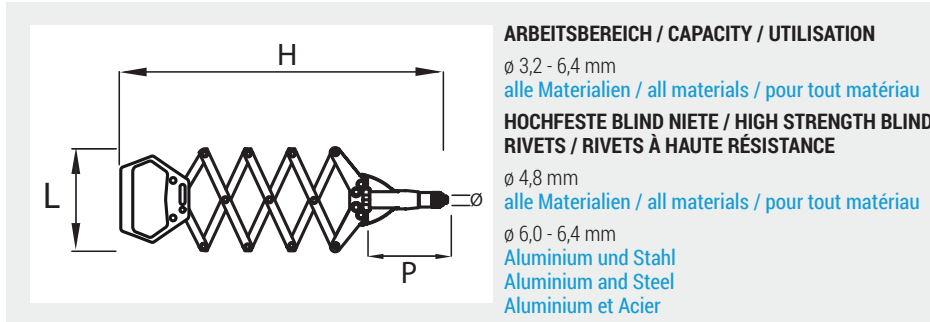

GO-25-SN

EINHAND-BLINDNIETSCHERE

ONE HAND LAZY TONG HAND RIVETER

PINCE À RIVETER À EXTENSEURS

Gewicht	Weight	Poids	1,94 kg
L x H (geschlossen)	L x H (closed)	L x H (fermé)	190 x 810 mm
L x H (geöffnet)	L x H (open)	L x H (ouvert)	310 x 810 mm
Mundstücktiefe P	Nose piece deep P	Profondeur du nez P	72 mm
Mundstückaufnahme	Nose piece adapter	Positionneur des embouts	Ø 24 mm
Material Gehäuse	Body material	Matériau du corps	high strength aluminium
Material Hebel	Lever material	Matériau des leviers	aluminium
Ausrüstung	Equipment	Équipement	1 x 3,0 - 3,2 / 4,0 / 4,8 - 5,0 / 6,0 / 6,4 1 x Schraubenschlüssel / Service Wrench / Clé
Code	Code	Code	22900 00250