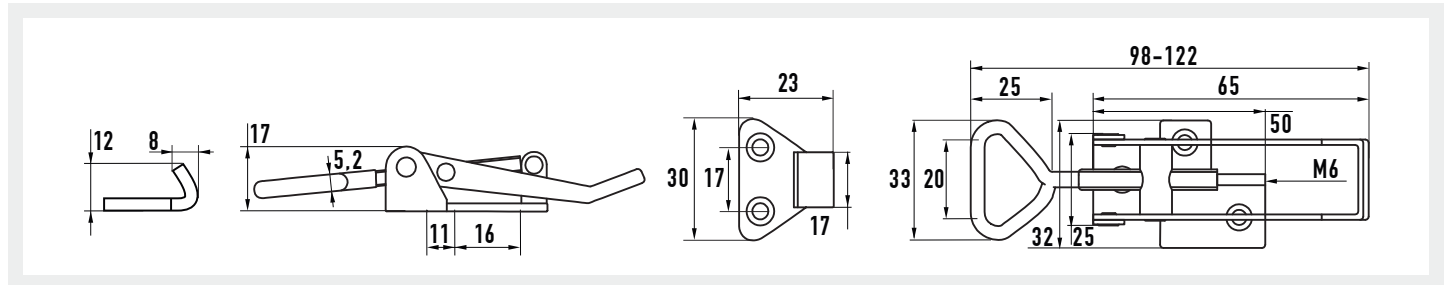

MITTELGROSSER EXZENTERVERSCHLUSS 702 L

MIT VERSCHLUSSVORRICHTUNG, GERADER GRUNDPLATTE UND GEGENHAKEN

MEDIUM SIZE EXCENTRIC TOGGLE 702 L

WITH LOCKING POSSIBILITY, FLAT BASE PLATE AND HOOK

MOYENNE GRENOUILLÈRE EXCENTRIQUE 702 L

AVEC PORTE CADENAS, PATTE PLATE ET CROCHET

Nietloch / rivet hole / trou pour rivet \varnothing 5,3 mm

Stahl verzinkt
Steel zinc plated
Acier zingué

\varnothing	GOEBEL	CODE
5,3	10	55433 14702

Edelstahl A4 W.-Nr. 1.4401 AISI 316
Stainless steel A4 W.-Nr. 1.4401 AISI 316
Acier inox A4 W.-Nr. 1.4401 AISI 316