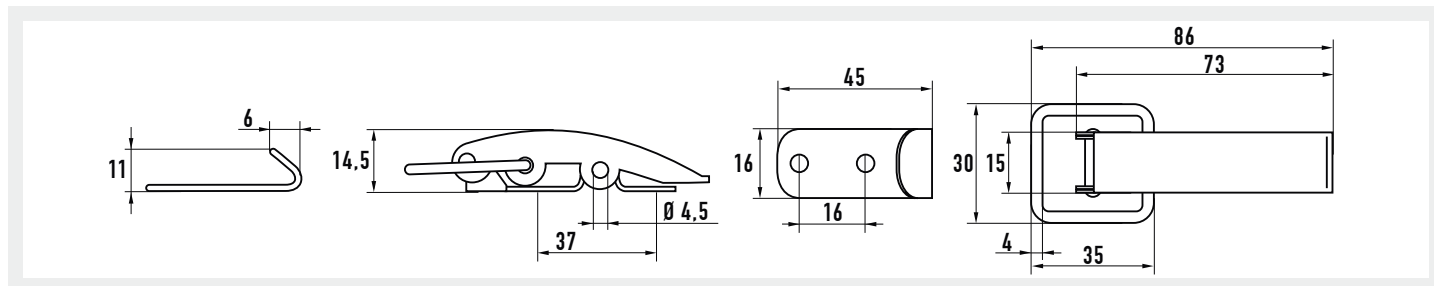

SCHMALES KAPPENSCHLOSS 3/70

MIT GERADER GRUNDPLATTE UND GEGENHAKEN

NARROW TOGGLE 3/70

WITH FLAT BASE PLATE AND HOOK

GRENOUILLÈRE ÉTROITE 3/70

AVEC PATTE PLATE ET CROCHET

Nietloch / rivet hole / trou pour rivet \varnothing 3,5 mm