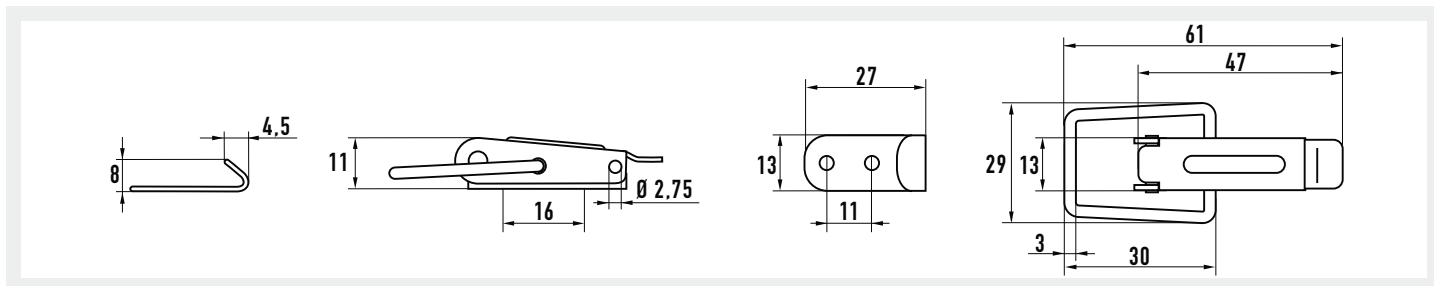

KLEINES KAPPENSCHLOSS 0/40

MIT GERADER GRUNDPLATTE UND GEGENHAKEN

SMALL TOGGLE 0/40

WITH FLAT BASE PLATE AND HOOK

GRENOUILLÈRE PETIT MODÈLE 0/40

AVEC PATTE PLATE ET CROCHET

Nietloch / rivet hole / trou pour rivet \varnothing 3,4 mm